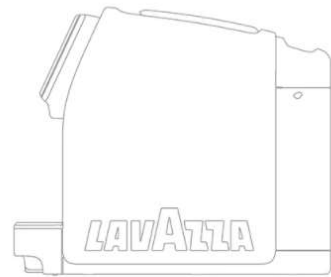

Design

Comandi touch

Serbatoio trasparente

Griglia poggia tazza

Ampio cassetto raccogli capsule

Dimensioni e peso

20 cm
LARGHEZZA (L)

41 cm
PROFONDITÀ (P)

34,6 cm
ALTEZZA (A)

5,6 kg
PESO

L

P

A

Gestione energetica

1455 W

POTENZA

Griglia poggia tazza regolabile in 2 altezze.

Espulsione semi-automatica della capsula usata nel cassetto raccogliitore.

Controllo elettronico della presenza del cassetto.

Funzionamento con capsule Lavazza Firma.